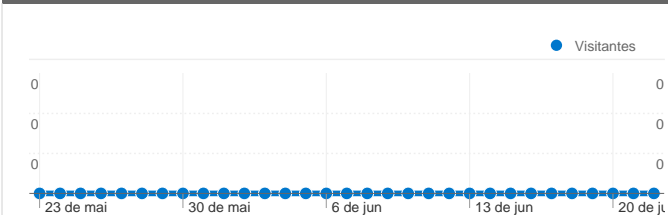

## Uso do site

0 Visitas

0,00% Taxa de rejeições

0 Visualizações de página

00:00:00 Tempo médio no site

0,00 Páginas/visita

0,00% % Novas visitas

## Visão geral dos visitantes

Visitantes

0

## Visão geral das origens de tráfego