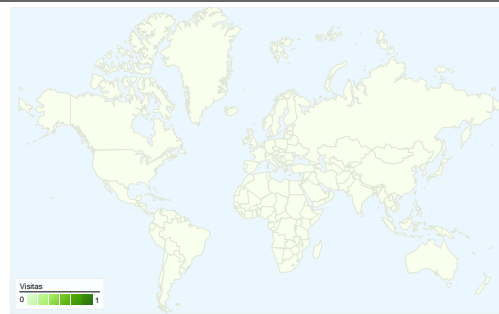

## Uso do site

0 Visitas

0,00% Taxa de rejeições

0 Visualizações de página

00:00:00 Tempo médio no site

0,00 Páginas/visita

0,00% % Novas visitas

## Visão geral dos visitantes

Visitantes

0

## Visão geral das origens de tráfego