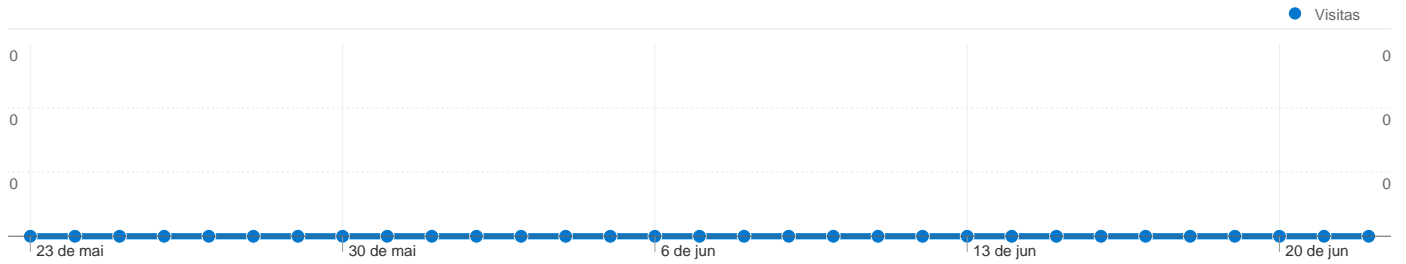

Visão geral das origens de tráfego

Comparação com: Site

Todas as origens de tráfego enviaram um total de 0 visitas

0,00% Tráfego direto

0,00% Sites de referência

0,00% Mecanismos de pesquisa

Principais origens de tráfego

Origens	Visitas	Porcentagem de visitas
Não há dados para esta visualização.		

Palavras-chave	Visitas	Porcentagem de visitas
Não há dados para esta visualização.