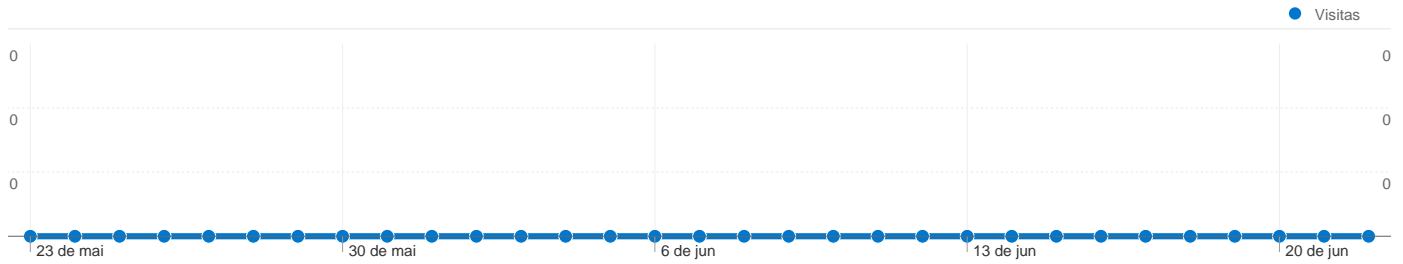

# Painel de controle

Comparação com: Site

## Uso do site

0 Visitas

0,00% Taxa de rejeições

0 Visualizações de página

00:00:00 Tempo médio no site

0,00 Páginas/visita

0,00% % Novas visitas

## Visão geral dos visitantes

Visitantes

0

## Visão geral das origens de tráfego