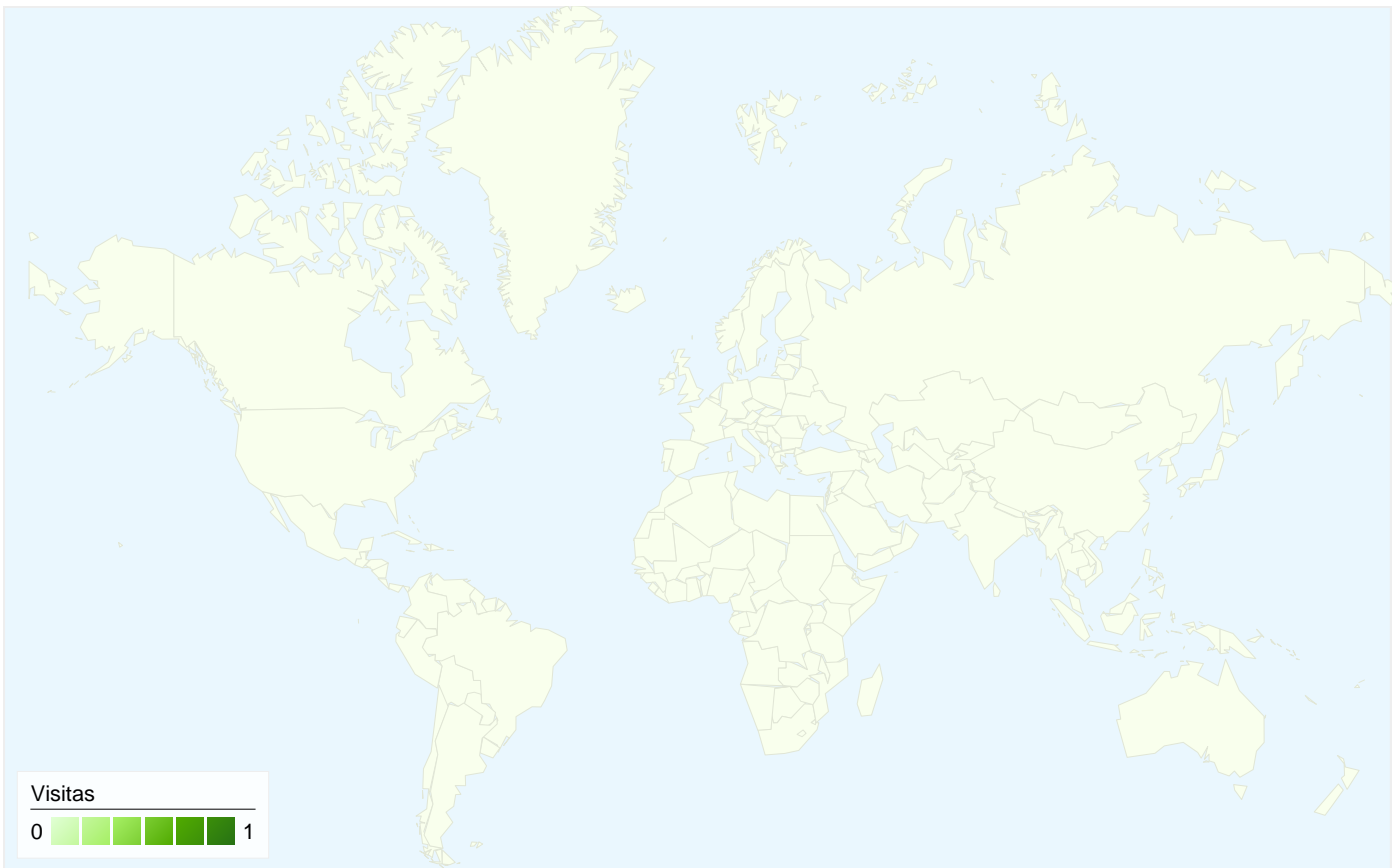

# Visão geral das origens de tráfego

Comparação com: Site

Todas as origens de tráfego enviaram um total de 0 visitas

0,00% Tráfego direto

0,00% Sites de referência

0,00% Mecanismos de pesquisa

## 0 visitantes vieram de 0 países/territórios